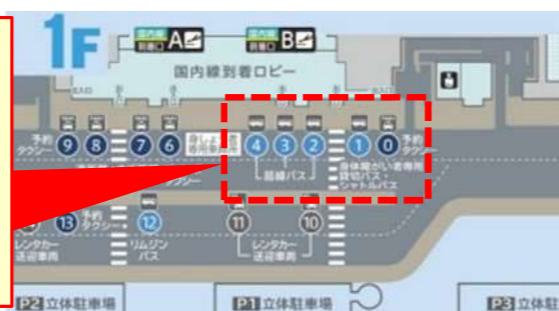

Destination Stop :
Omoromachi Sta. (No.190, Yanbaru Express)

Naha Airport ⇒
Omoromachi Sta.

5	
6	
7	
8	
9	25 50 190 190
10	10 15 40 yanbaru 190 190
11	10 30 40 190 yanbaru 190
12	10 30 35 190 yanbaru 190
13	15 45 190 190
14	10 30 55 yanbaru 190 190
15	25 55 190 190
16	25 30 190 yanbaru
17	30 yanbaru
18	40 yanbaru
19	40 yanbaru
20	30 yanbaru
21	
22	
23	

Destination Stop :
Furujima Sta. (No.190, Yanbaru Express)

Naha Airport ⇒
Furujima Sta.

5	
6	
7	
8	
9	25 50 190 190
10	10 15 40 yanbaru 190 190
11	10 30 40 190 yanbaru 190
12	10 30 35 190 yanbaru 190
13	15 45 190 190
14	10 30 55 yanbaru 190 190
15	25 55 190 190
16	25 30 190 yanbaru
17	30 yanbaru
18	40 yanbaru
19	40 yanbaru
20	30 yanbaru
21	
22	
23	

Destination Stop :
Gibo (No.125)

Naha Airport ⇒
Gibo Sta.

5	
6	
7	
8	
9	
10	
11	30 125
12	20 125
13	20 125
14	15 125
15	25 125
16	30 125
17	35 125
18	30 125
19	
20	00 125
21	
22	
23	

Destination Stop :
Kochi (No.111, 117, 113, 152 (Highway Bus))

Naha Airport ⇒
Tedako-Uranishi Sta.

5	
6	00 30 45 111 111 117
7	30 45 111 113
8	20 25 55 113 117 113
9	20 30 45 117 152 117
10	15 117
11	25 111
12	00 15 20 50 117 152 111 117
13	40 117
14	
15	00 15 55 152 111 111
16	15 20 40 111 113 111
17	10 50 55 113 113 152
18	10 35 111 111
19	20 111
20	15 111
21	
22	
23	

Bus Stop (in front of the Domestic Terminal)

- Stop① : Tokyo bus, Karry Kanko
- Stop② : Highway bus(No.111, No.117), Yanbaru Express
- Stop③ : Highway bus(No.113, No.152), No.23, No.26, No.99, No.120, No.125
- Stop④ : No.83, No.190

How to read the table

Departure Time

(e.g. Departure time is 10:10)

Bus Routes

- Number = System number
- "yanbaru" = Yanbaru Express
- "tokyo" = Tokyo Bus
- "karry" = Karry Kanko