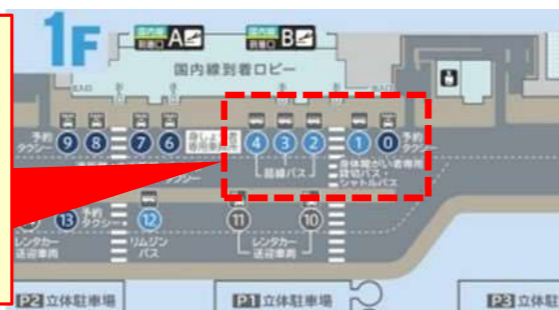

Destination Stop :
Omoromachi Sta. (No.190, Yanbaru Express)

Naha Airport ⇒
Omoromachi Sta.

5	
6	
7	
8	
9	25 50 190 190
10	10 10 40 50 yanbaru 190 190 190
11	20 30 50 190 yanbaru 190
12	20 30 190 yanbaru
13	15 45 190 190
14	10 20 yanbaru 190
15	00 20 50 190 190 190
16	30 yanbaru
17	30 yanbaru
18	40 yanbaru
19	40 yanbaru
20	30 yanbaru
21	
22	
23	

Destination Stop :
Furujima Sta. (No.190, Yanbaru Express)

Naha Airport ⇒
Furujima Sta.

5	
6	
7	
8	
9	25 50 190 190
10	10 10 40 50 yanbaru 190 190 190
11	20 30 50 190 yanbaru 190
12	20 30 190 yanbaru
13	15 45 190 190
14	10 20 yanbaru 190
15	00 20 50 190 190 190
16	30 yanbaru
17	30 yanbaru
18	40 yanbaru
19	40 yanbaru
20	30 yanbaru
21	
22	
23	

Destination Stop :
Gibo (No.125)

Naha Airport ⇒
Gibo Sta.

5	
6	
7	
8	
9	
10	
11	30 125
12	20 125
13	20 125
14	30 125
15	30 125
16	30 125
17	30 125
18	30 125
19	30 125
20	
21	
22	
23	

Destination Stop :
Kochi (No.111, 117, 113, 152 (Highway Bus))

Naha Airport ⇒
Tedako-Uranishi Sta.

5	
6	00 30 45 111 111 117
7	30 111
8	25 117
9	20 30 45 117 152 117
10	15 117
11	25 111
12	00 15 20 50 117 152 111 117
13	40 117
14	
15	00 15 55 152 111 111
16	15 40 111 111
17	55 152
18	10 35 111 111
19	20 111
20	15 111
21	
22	
23	

Bus Stop (in front of the Domestic Terminal)

- Stop① : Tokyo bus, Karry Kanko
- Stop② : Highway bus(No.111, No.117), Yanbaru Express
- Stop③ : Highway bus(No.113, No.152), No.23, No.26, No.99, No.120, No.125
- Stop④ : No.83, No.190

● How to read the table

Departure Time

(e.g. Departure time is 10:10)

Bus Routes

- Number = System number
- "yanbaru" = Yanbaru Express
- "tokyo" = Tokyo Bus
- "karry" = Karry Kanko