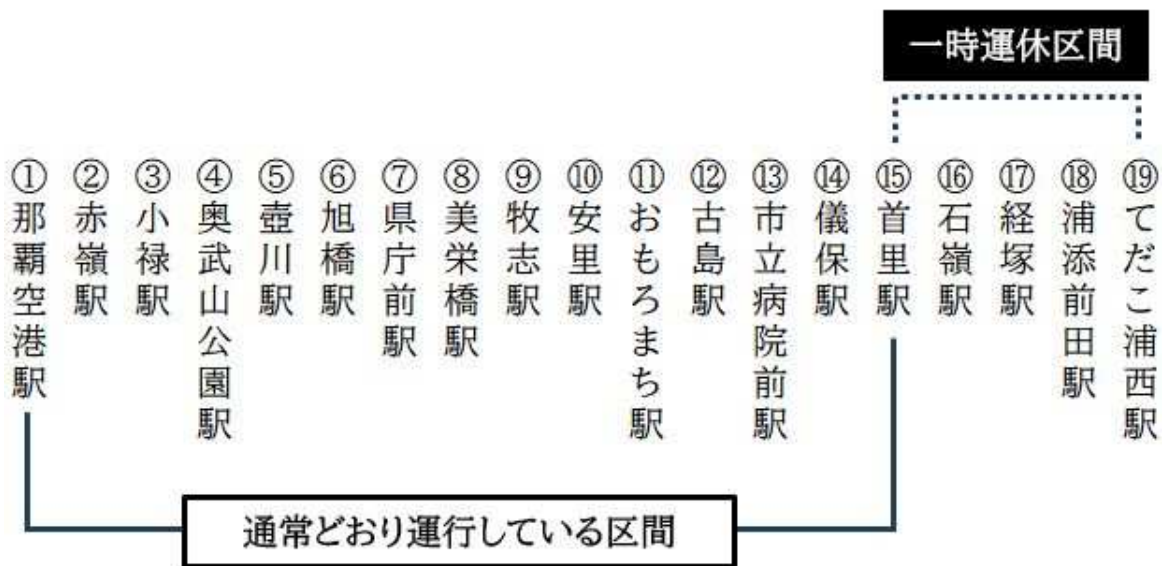

⑱浦添前田駅

番線及び行先	運行状況
1番線 てだこ浦西駅行	9:48 発までは、通常どおり運行 9:54 発以降は、不発弾処理終了まで運休
2番線 那覇空港駅行	9:44 発までは、通常どおり運行 9:50 発以降は、不発弾処理終了まで運休

⑲てだこ浦西駅

番線及び行先	運行状況
1番線・2番線 那覇空港駅行	9:42 発までは、通常どおり運行 9:48 発以降は、不発弾処理終了まで運休

(通常運行区間及び一時運休区間)

以上