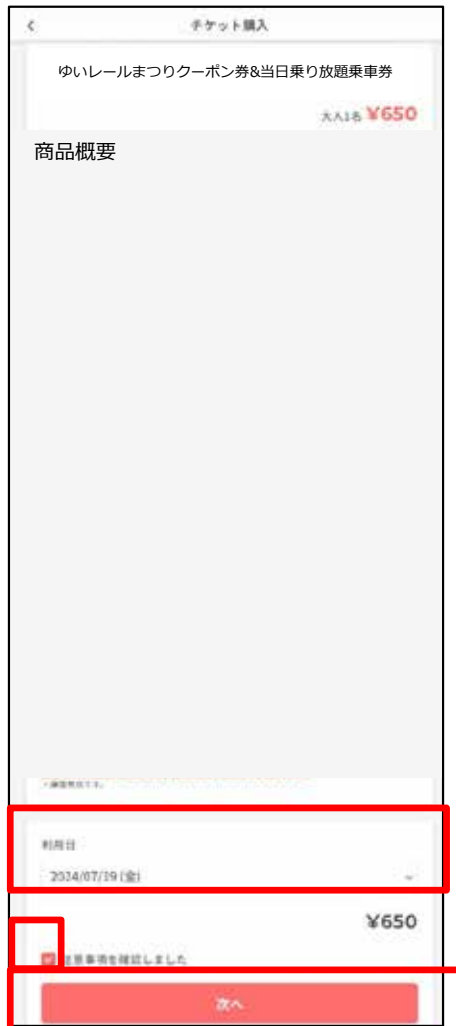

1. チケット購入の手順

地図、カテゴリからチケット一覧画面へ遷移します。
表示されたチケット一覧画面から、
「ゆいレールまつりクーポン券&当日乗り放題乗車券」を選択します。

ゆいレールの利用日を選択し、注意事項確認のチェックを入れ、「次へ」ボタンを押します。注意文言のポップアップが表示されるので「次へ進む」を押します。

購入確認画面で購入内容確認のチェックを入れ、「購入」ボタンを押し、クレジットカードでのお支払い画面に遷移します。

支払い前の購入商品確認

購入内容を確認してください。

ゆいレールまつりクーポン券&当日乗り放題乗車券

利用開始日: 2024/7/19 (金) 9:00

人数: 大人 1名

¥ 650

購入内容を確認しました

購入