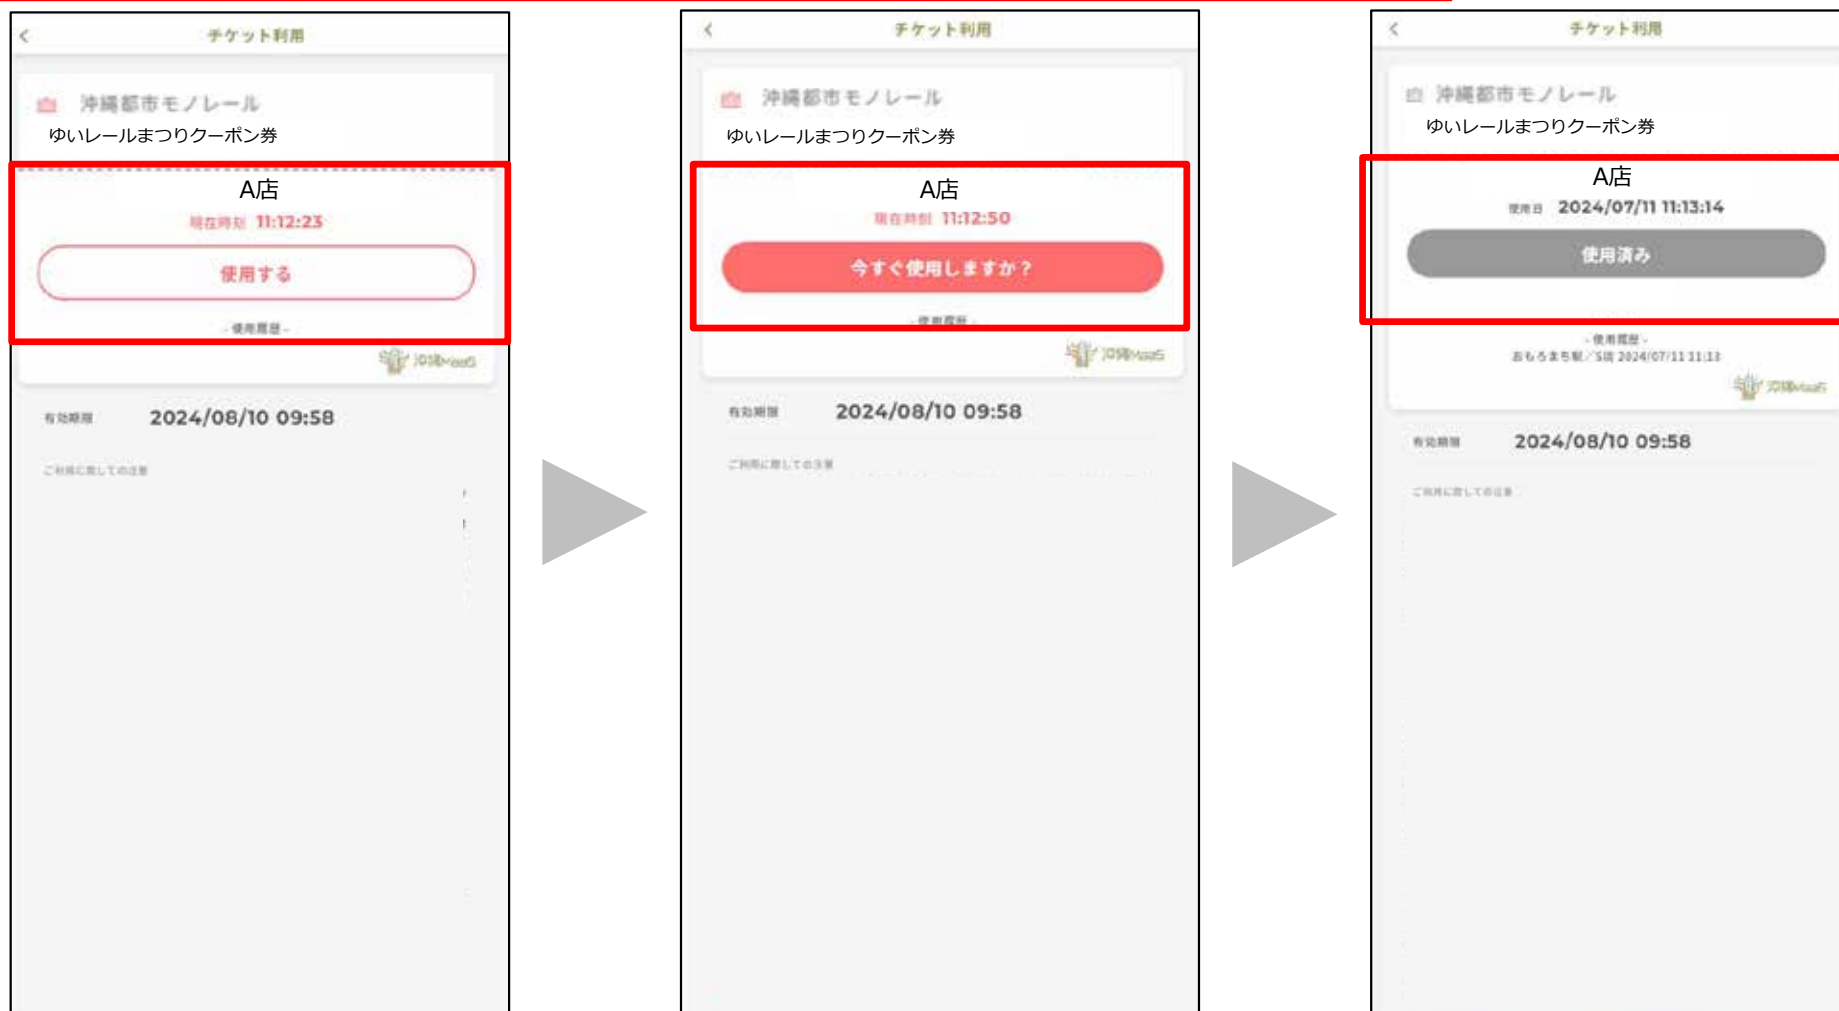

「使用する」ボタンをタップし、「今すぐ使用しますか」ボタンをタップします。
2回目をタップするとチケットが「使用済み」となります。

利用時には、お客様「使用する」ボタンを2回タップいただき、「使用済み」状態になっていることを目視でご確認ください。

※画面はイメージとなります