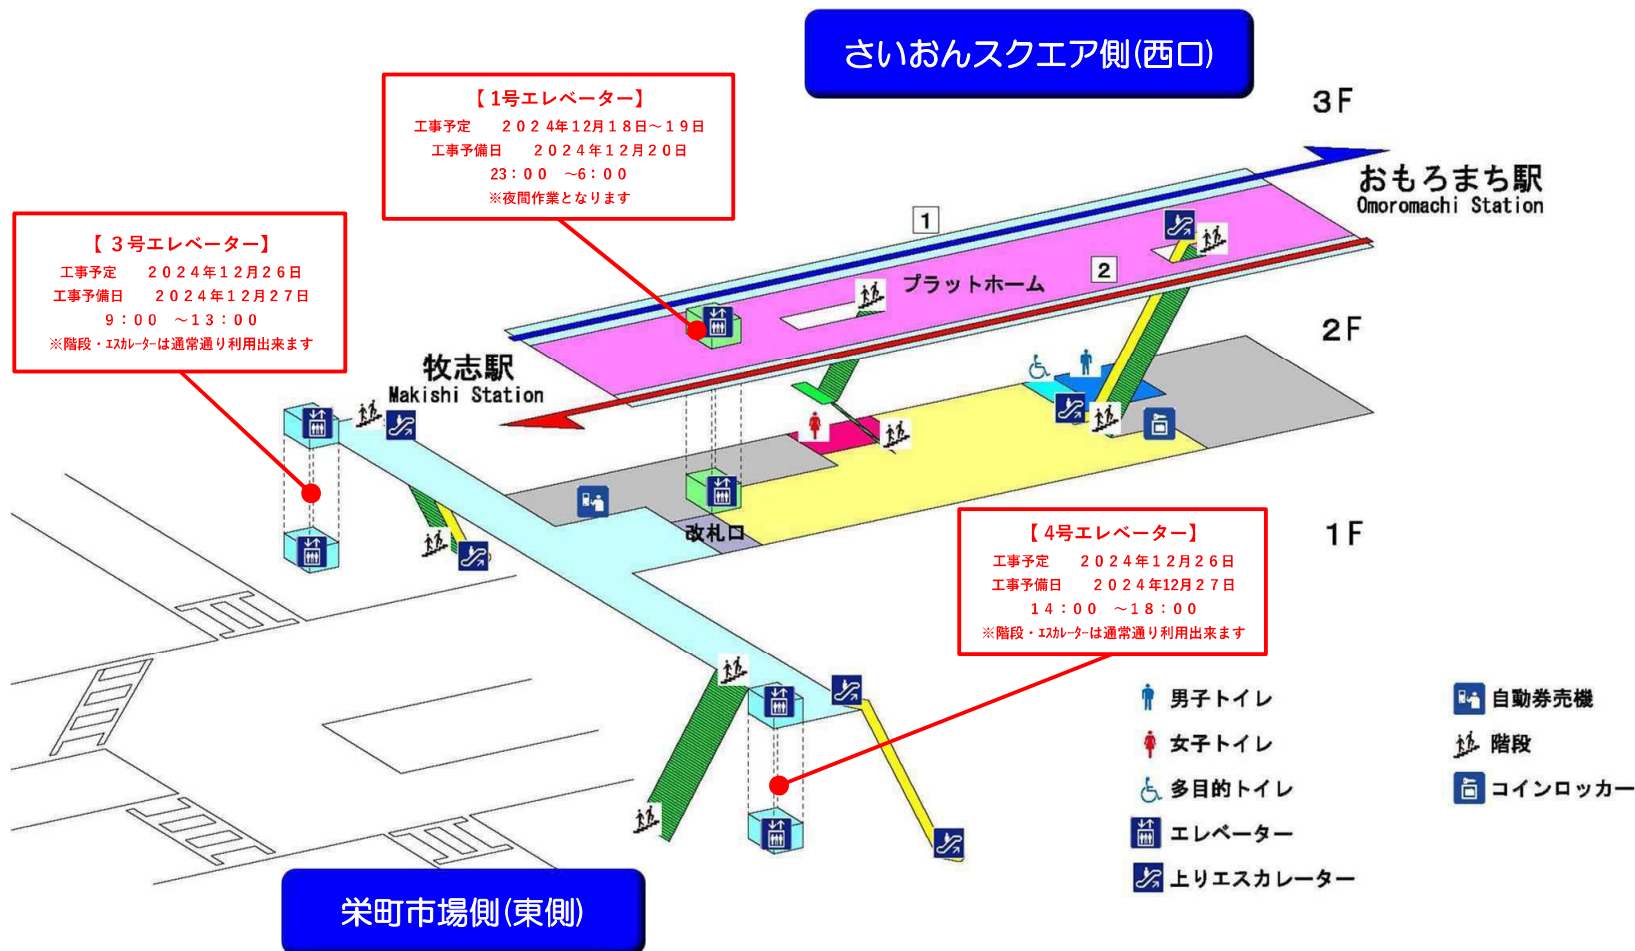

工事の案内図

【 赤 嶺 駅 】

● 本駅の昇降機部品の交換に伴う運転停止は下記図の通りです。

工事の案内図

【小 禄 駅】

● 本駅の昇降機部品の交換に伴う運転停止は下記図の通りです。

工事の案内図

【 奥武山公園駅 】

● 本駅の昇降機部品の交換に伴う運転停止は下記図の通りです。

工事の案内図

【 県庁前駅 】

● 本駅の昇降機部品の交換に伴う運転停止は下記図の通りです。

工事の案内図

【美栄橋駅】

- 本駅の昇降機部品の交換に伴う運転停止は下記図の通りです。

工事の案内図

【安里駅】

● 本駅の昇降機部品の交換に伴う運転停止は下記図の通りです。

工事の案内図

【 おもろまち駅 】

● 本駅の昇降機部品の交換に伴う運転停止は下記図の通りです。

3・4号エレベーター
 運転停止期間中の迂回路
 ← 新都心公園側から真嘉比小学校側へ
 ← 真嘉比小学校側から新都心公園側へ
 ※階段・エスカレーターは通常通り利用出来ます

【3号エレベーター】
 工事予定 2024年12月17日～18日
 予備日 2024年12月20日
 9:00 ~ 20:00 (作業時間のみ停止)
 ※階段・エスカレーターは通常通り利用出来ます

駅より約120m付近のおもろまち駅前交差点

- 男子トイレ
- 女子トイレ
- 多目的トイレ
- エレベーター
- 上りエスカレーター
- 自動券売機
- 階段
- コインロッカー

真嘉比小学校側(東口)

新都心公園側(西口)

工事の案内図

【古島駅】

● 本駅の昇降機部品の交換に伴う運転停止は下記図の通りです。

【3号エレベーター】
工事予定 2025年1月17日
工事予備日 2025年1月18日
9:00 ~ 14:00
※階段・エスカレーターは通常通り利用出来ます