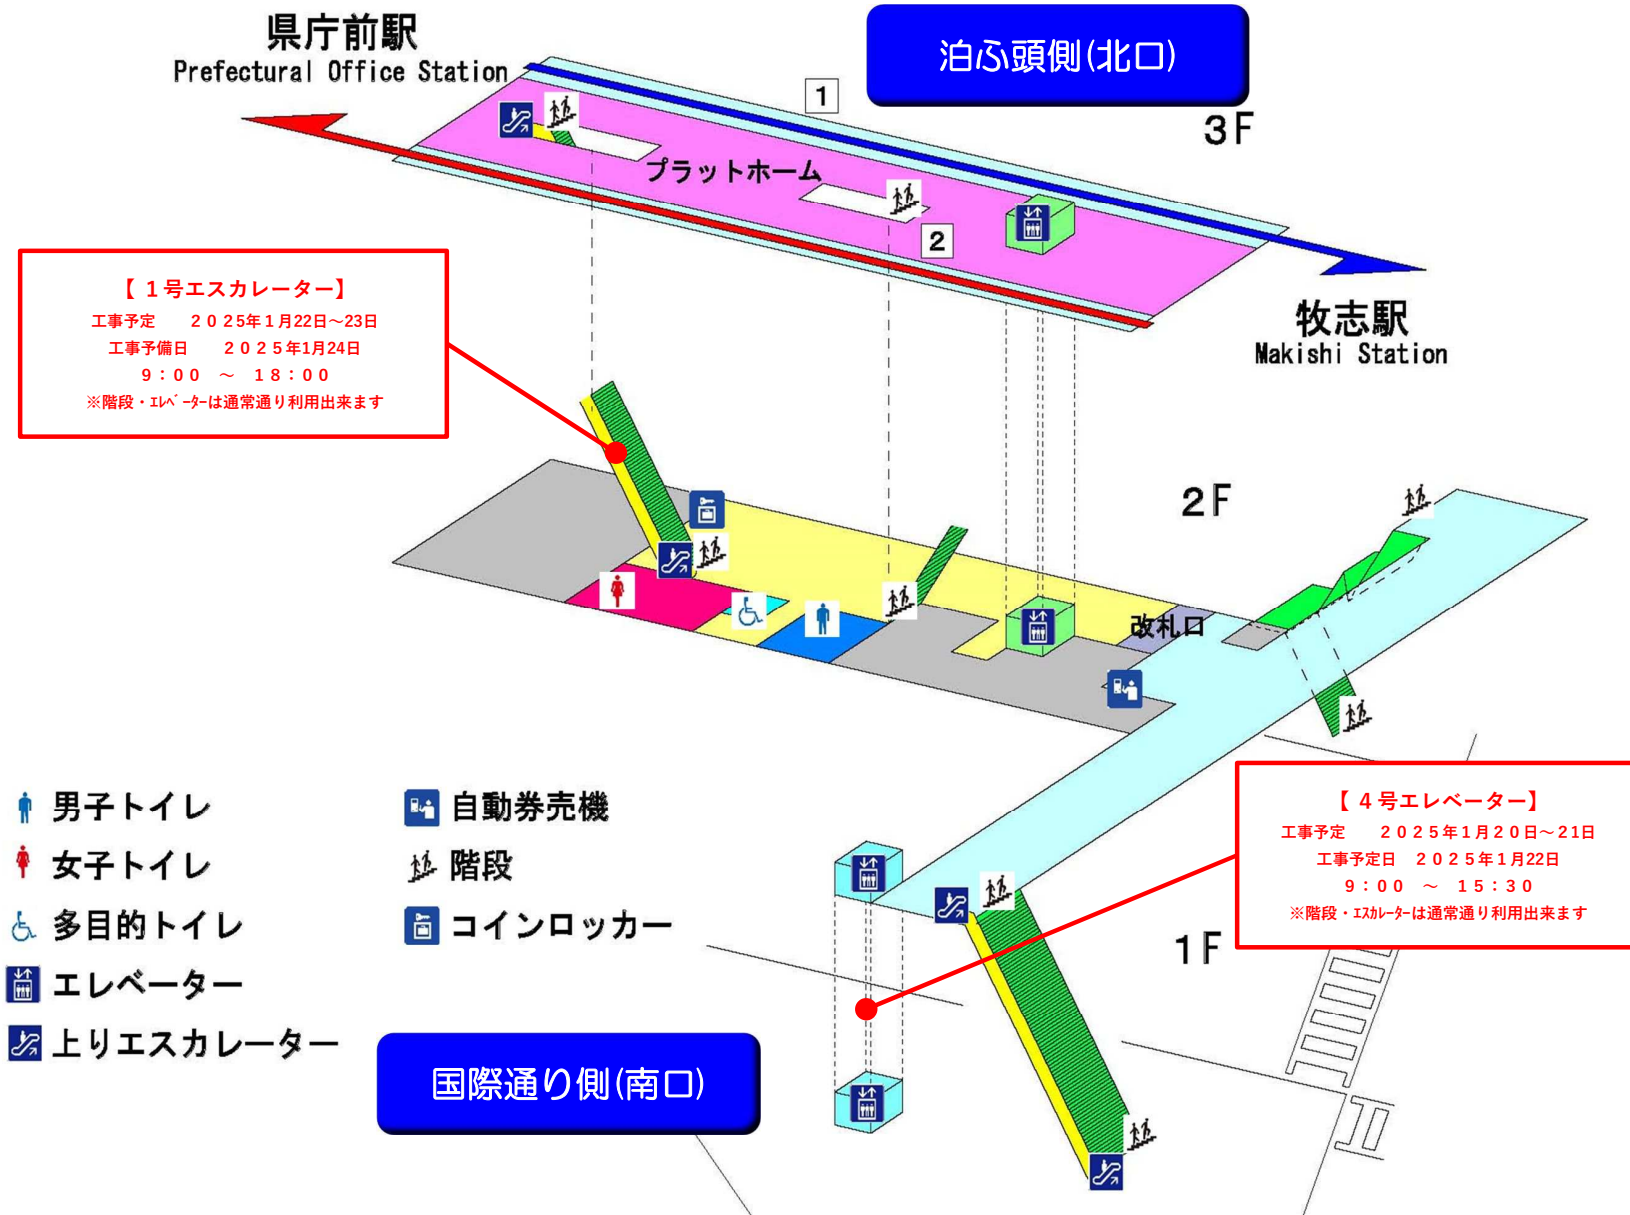

工事の案内図

【 赤 嶺 駅 】

● 本駅の昇降機部品の交換に伴う運転停止は下記図の通りです。

工事の案内図

【小 禄 駅】

● 本駅の昇降機部品の交換に伴う運転停止は下記図の通りです。

工事の案内図

【 奥武山公園駅 】

● 本駅の昇降機部品の交換に伴う運転停止は下記図の通りです。

工事の案内図

【 県庁前駅 】

● 本駅の昇降機部品の交換に伴う運転停止は下記図の通りです。

工事の案内図

【美栄橋駅】

- 本駅の昇降機部品の交換に伴う運転停止は下記図の通りです。

工事の案内図

【安里駅】

● 本駅の昇降機部品の交換に伴う運転停止は下記図の通りです。

工事の案内図

【 おもろまち駅 】

● 本駅の昇降機部品の交換に伴う運転停止は下記図の通りです。

3・4号エレベーター
 運転停止期間中の迂回路
 ← 新都心公園側から真嘉比小学校側へ
 ← 真嘉比小学校側から新都心公園側へ
 ※階段・エスカレーターは通常通り利用出来ます

【3号エレベーター】
 工事予定 2024年12月17日～18日
 予備日 2024年12月20日
 9:00 ~ 20:00 (作業時間のみ停止)
 ※階段・エスカレーターは通常通り利用出来ます

駅より約120m付近のおもろまち駅前交差点

- 男子トイレ
- 女子トイレ
- 多目的トイレ
- エレベーター
- 上りエスカレーター
- 自動券売機
- 階段
- コインロッカー

真嘉比小学校側(東口)

新都心公園側(西口)

工事の案内図

【古島駅】

● 本駅の昇降機部品の交換に伴う運転停止は下記図の通りです。

【3号エレベーター】
工事予定 2025年1月17日
工事予備日 2025年1月18日
9:00 ~ 14:00
※階段・エスカレーターは通常通り利用出来ます