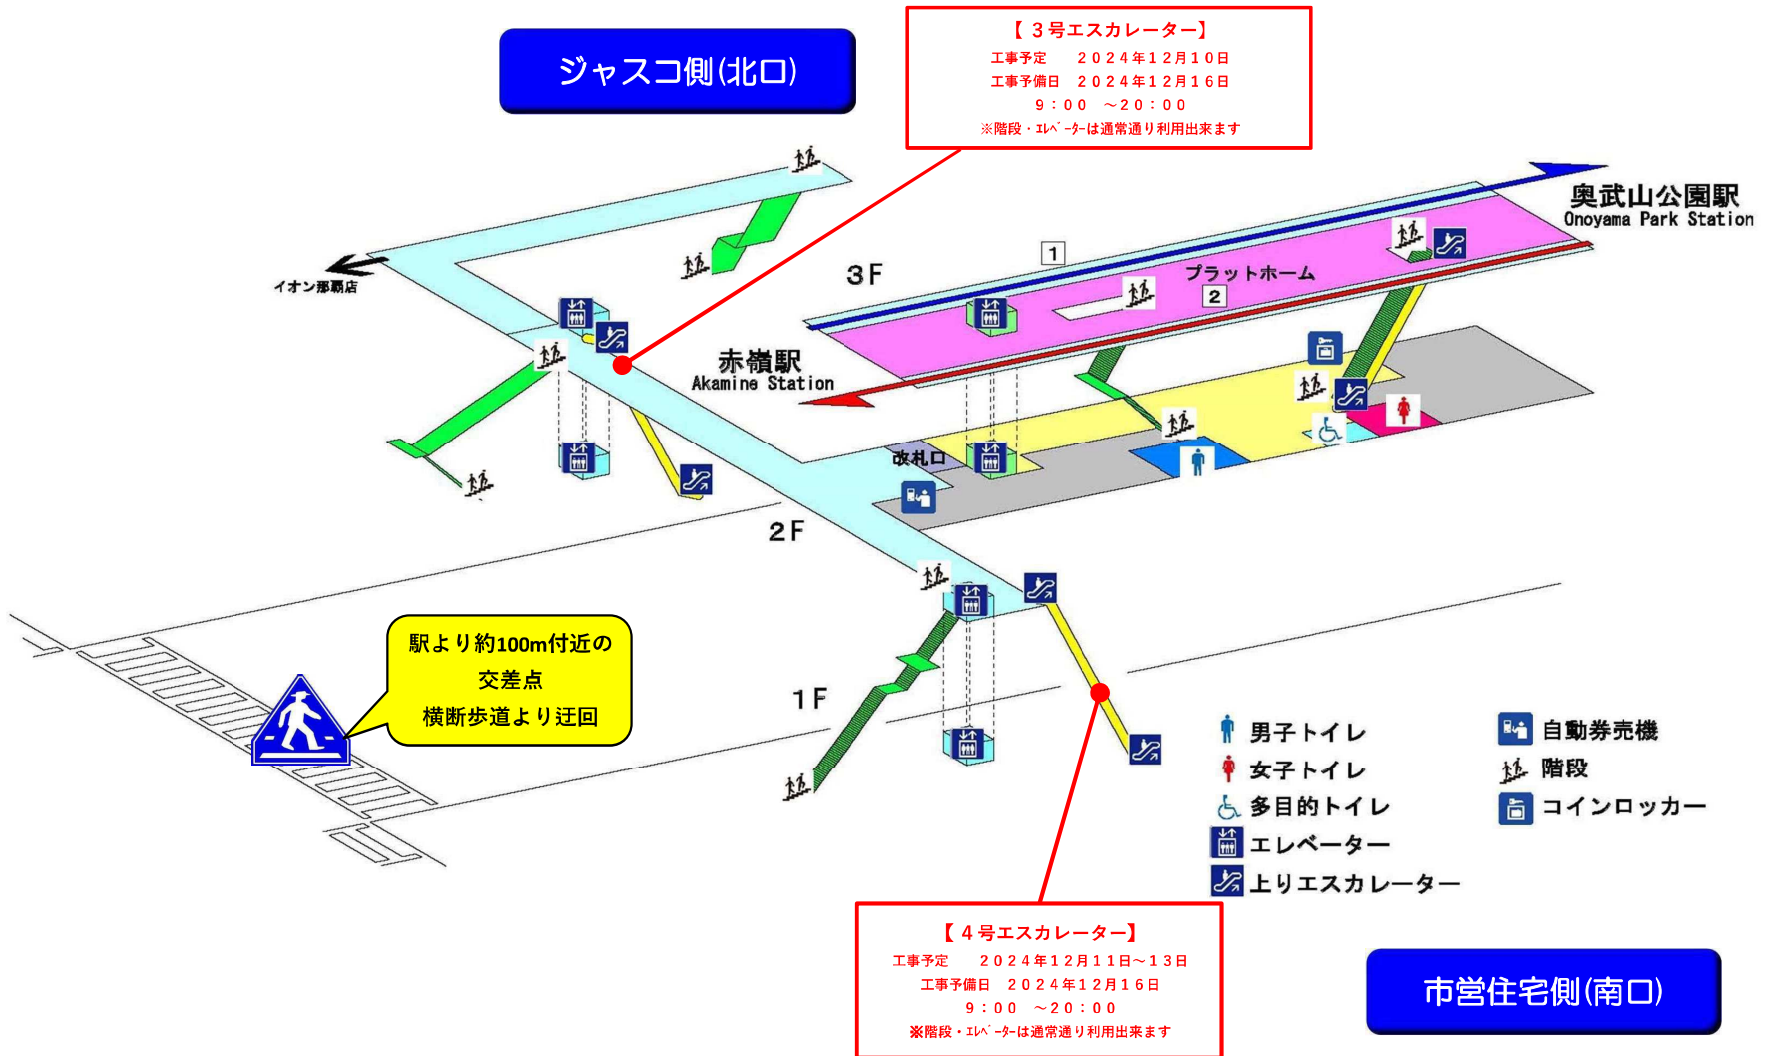

工事の案内図

【 赤 嶺 駅 】

● 本駅の昇降機部品の交換に伴う運転停止は下記図の通りです。

工事の案内図

【小 禄 駅】

● 本駅の昇降機部品の交換に伴う運転停止は下記図の通りです。

工事の案内図

【 奥武山公園駅 】

● 本駅の昇降機部品の交換に伴う運転停止は下記図の通りです。

工事の案内図

【 県庁前駅 】

● 本駅の昇降機部品の交換に伴う運転停止は下記図の通りです。

工事の案内図

【美栄橋駅】

- 本駅の昇降機部品の交換に伴う運転停止は下記図の通りです。

工事の案内図

【安里駅】

● 本駅の昇降機部品の交換に伴う運転停止は下記図の通りです。

工事の案内図

【 おもろまち駅 】

● 本駅の昇降機部品の交換に伴う運転停止は下記図の通りです。

3・4号エレベーター
 運転停止期間中の迂回路
 ← 新都心公園側から真嘉比小学校側へ
 ← 真嘉比小学校側から新都心公園側へ
 ※階段・エスカレーターは通常通り利用出来ます

【3号エレベーター】
 工事予定 2024年12月17日～18日
 予備日 2024年12月20日
 9:00 ~ 20:00 (作業時間のみ停止)
 ※階段・エスカレーターは通常通り利用出来ます

駅より約120m付近のおもろまち駅前交差点

- 男子トイレ
- 女子トイレ
- 多目的トイレ
- エレベーター
- 上りエスカレーター
- 自動券売機
- 階段
- コインロッカー

真嘉比小学校側(東口)

新都心公園側(西口)

工事の案内図

【古島駅】

● 本駅の昇降機部品の交換に伴う運転停止は下記図の通りです。

【3号エレベーター】
工事予定 2025年1月17日
工事予備日 2025年1月18日
9:00 ~ 14:00
※階段・エスカレーターは通常通り利用出来ます