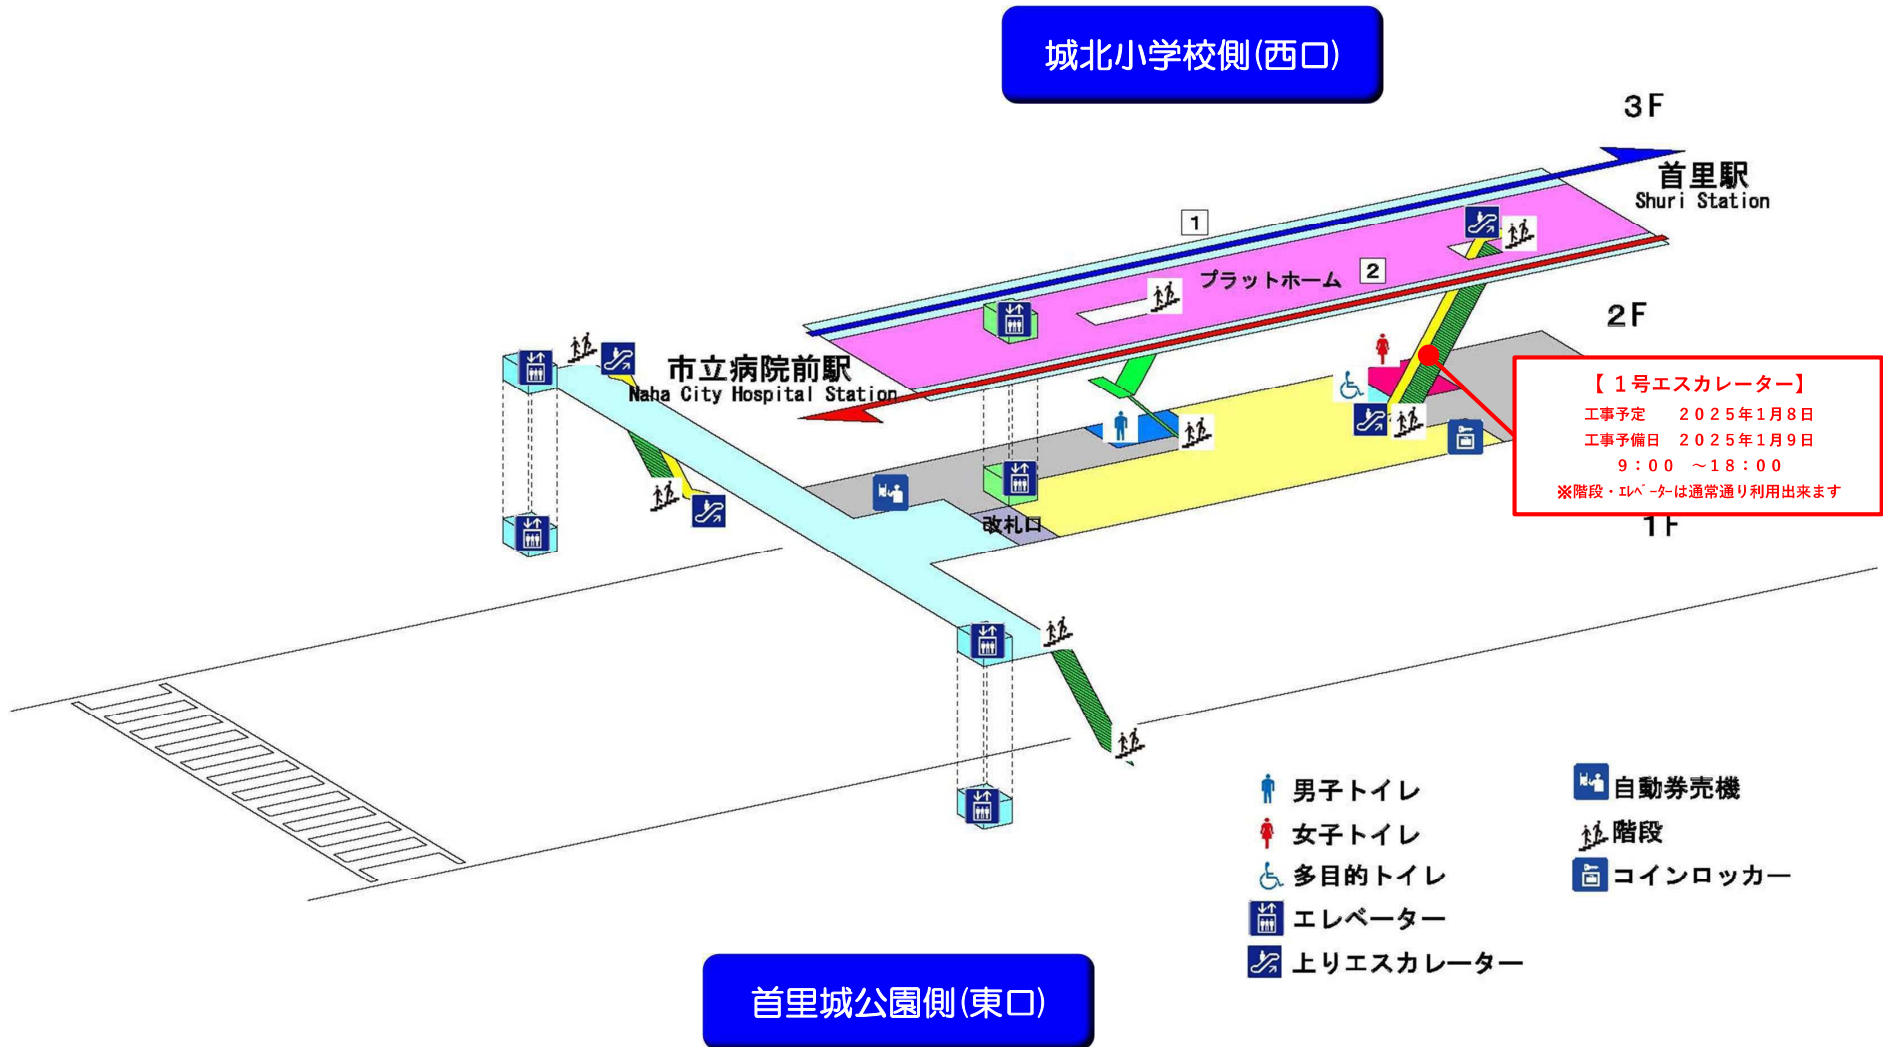

駅より約120m付近のおもろまち駅前交差点

- 男子トイレ
- 女子トイレ
- 多目的トイレ
- エレベーター
- 上りエスカレーター
- 自動券売機
- 階段
- コインロッカー

真嘉比小学校側(東口)

新都心公園側(西口)

工事の案内図

【古島駅】

● 本駅の昇降機部品の交換に伴う運転停止は下記図の通りです。

【3号エレベーター】
工事予定 2025年1月17日
工事予備日 2025年1月18日
9:00 ~ 14:00
※階段・エスカレーターは通常通り利用出来ます

国道330号下の
トンネルより迂回

【4号エレベーター】
工事予定 2025年1月17日
工事予備日 2025年1月18日
13:00 ~ 18:00
※階段・エスカレーターは通常通り利用出来ます

工事の案内図

【市立病院前駅】

● 本駅の昇降機部品の交換に伴う運転停止は下記図の通りです。

工事の案内図

【 儀 保 駅 】

● 本駅の昇降機部品の交換に伴う運転停止は下記図の通りです。

工事の案内図

【首里駅】

● 本駅の昇降機部品の交換に伴う運転停止は下記図の通りです。

【3号エレベーター】

工事予定 2025年1月27日～29日
 工事準備日 2025年2月3日
 9:00～21:00
 ※階段・エスカレーターは通常通り利用出来ます

首里中学校側(北口)

3・4号エレベーター 運転停止期間中の迂回路

←.....首里中学校側から沖縄受験ゼミナル側へ

←.....沖縄受験ゼミナル側から首里中学校側へ

※階段・エスカレーターは通常通り利用出来ます

駅より約100m付近の
汀良交差点
横断歩道より迂回

沖縄受験ゼミナル側(南口)

【4号エレベーター】

工事予定 2025年1月30日～2月1日
 工事準備日 2025年2月3日
 9:00～21:00
 ※階段・エスカレーターは通常通り利用出来ます