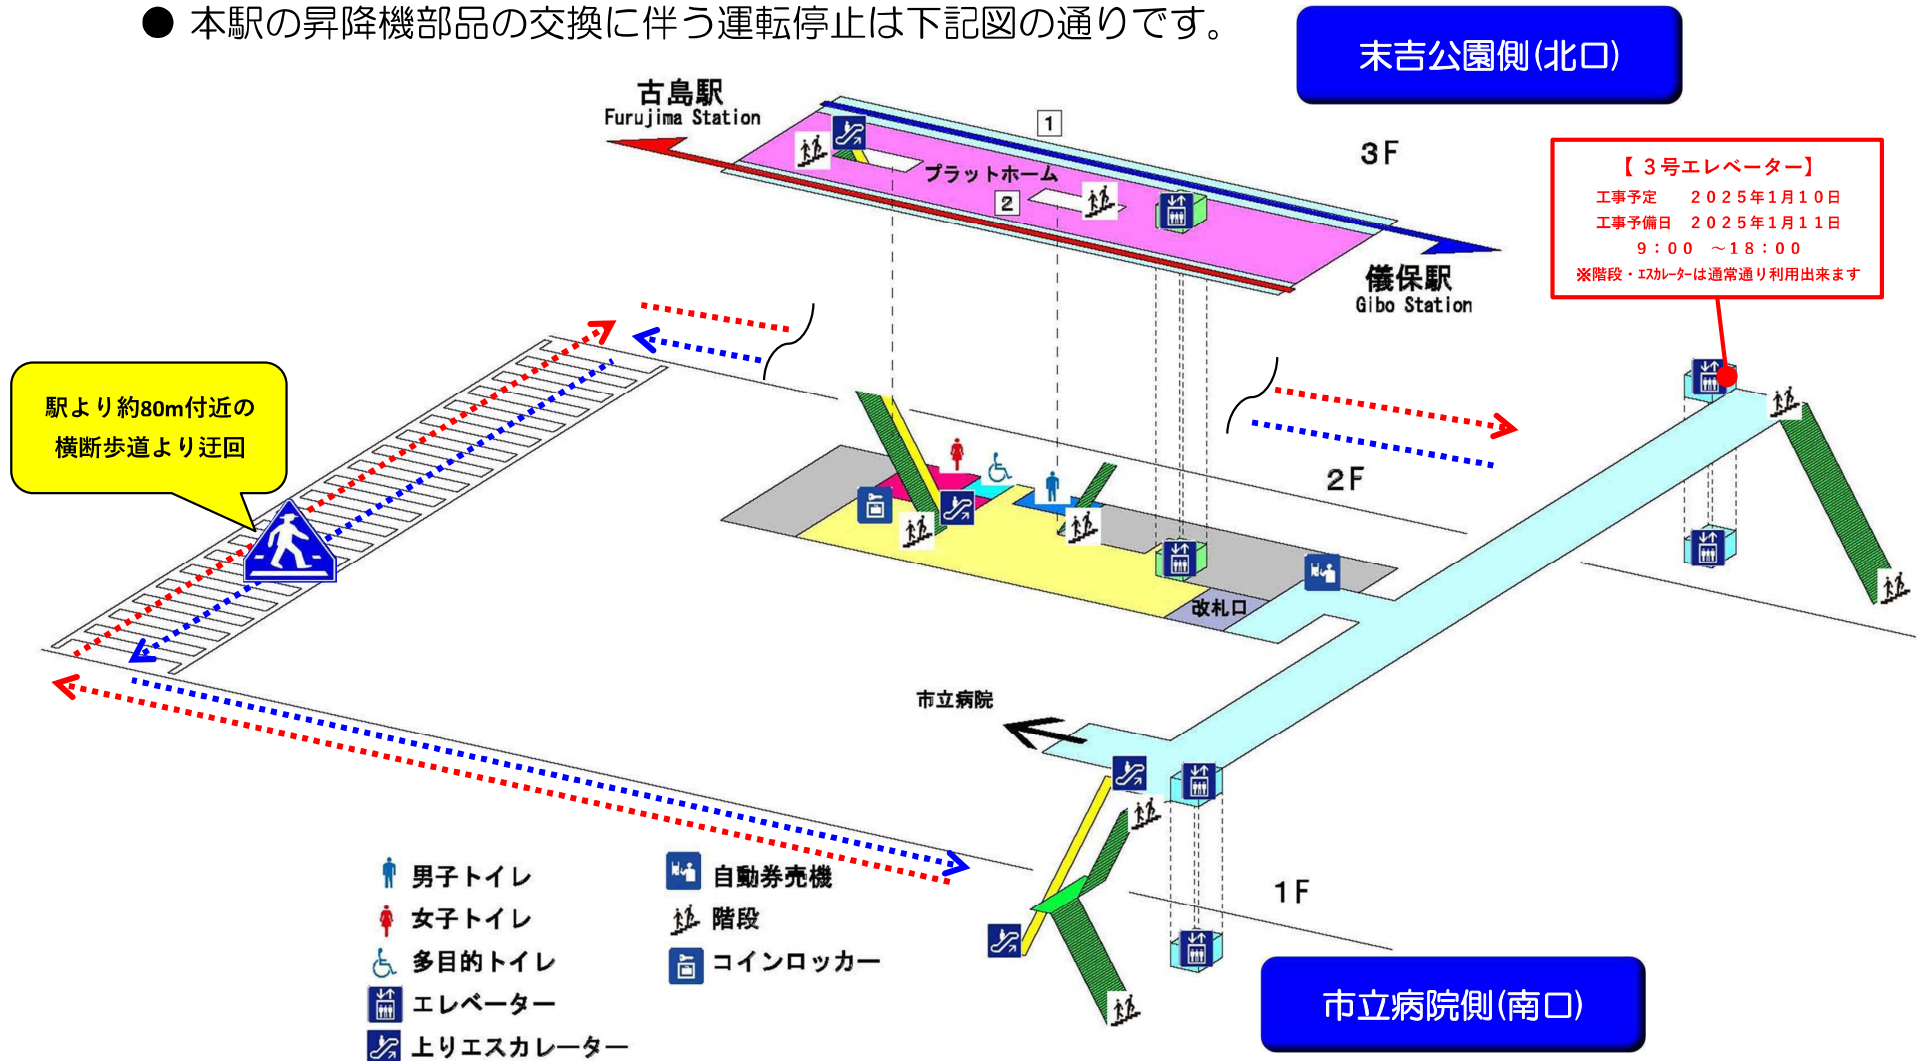

駅より約120m付近のおもろまち駅前交差点

- 男子トイレ
- 女子トイレ
- 多目的トイレ
- エレベーター
- 上りエスカレーター
- 自動券売機
- 階段
- コインロッカー

真嘉比小学校側(東口)

新都心公園側(西口)

工事の案内図

【古島駅】

● 本駅の昇降機部品の交換に伴う運転停止は下記図の通りです。

【3号エレベーター】
工事予定 2025年1月17日
工事予備日 2025年1月18日
9:00 ~ 14:00
※階段・エスカレーターは通常通り利用出来ます

中2階をご利用の方は
古島インターより迂回

**3・4号エレベーター
運転停止期間中の迂回路**
←... 那覇国際高校側から興南高校側へ
←... 興南高校側から那覇国際高校側へ
※階段・エスカレーターは通常通り利用出来ます

- 男子トイレ
- 女子トイレ
- 多目的トイレ
- エレベーター
- 上りエスカレーター
- 自動券売機
- 階段
- コインロッカー

興南高校側(東口)

中2階をご利用の方は
古島インターより迂回

国道330号下の
トンネルより迂回

【4号エレベーター】
工事予定 2025年1月17日
工事予備日 2025年1月18日
13:00 ~ 18:00
※階段・エスカレーターは通常通り利用出来ます

工事の案内図

【市立病院前駅】

● 本駅の昇降機部品の交換に伴う運転停止は下記図の通りです。

工事の案内図

【 儀 保 駅 】

● 本駅の昇降機部品の交換に伴う運転停止は下記図の通りです。