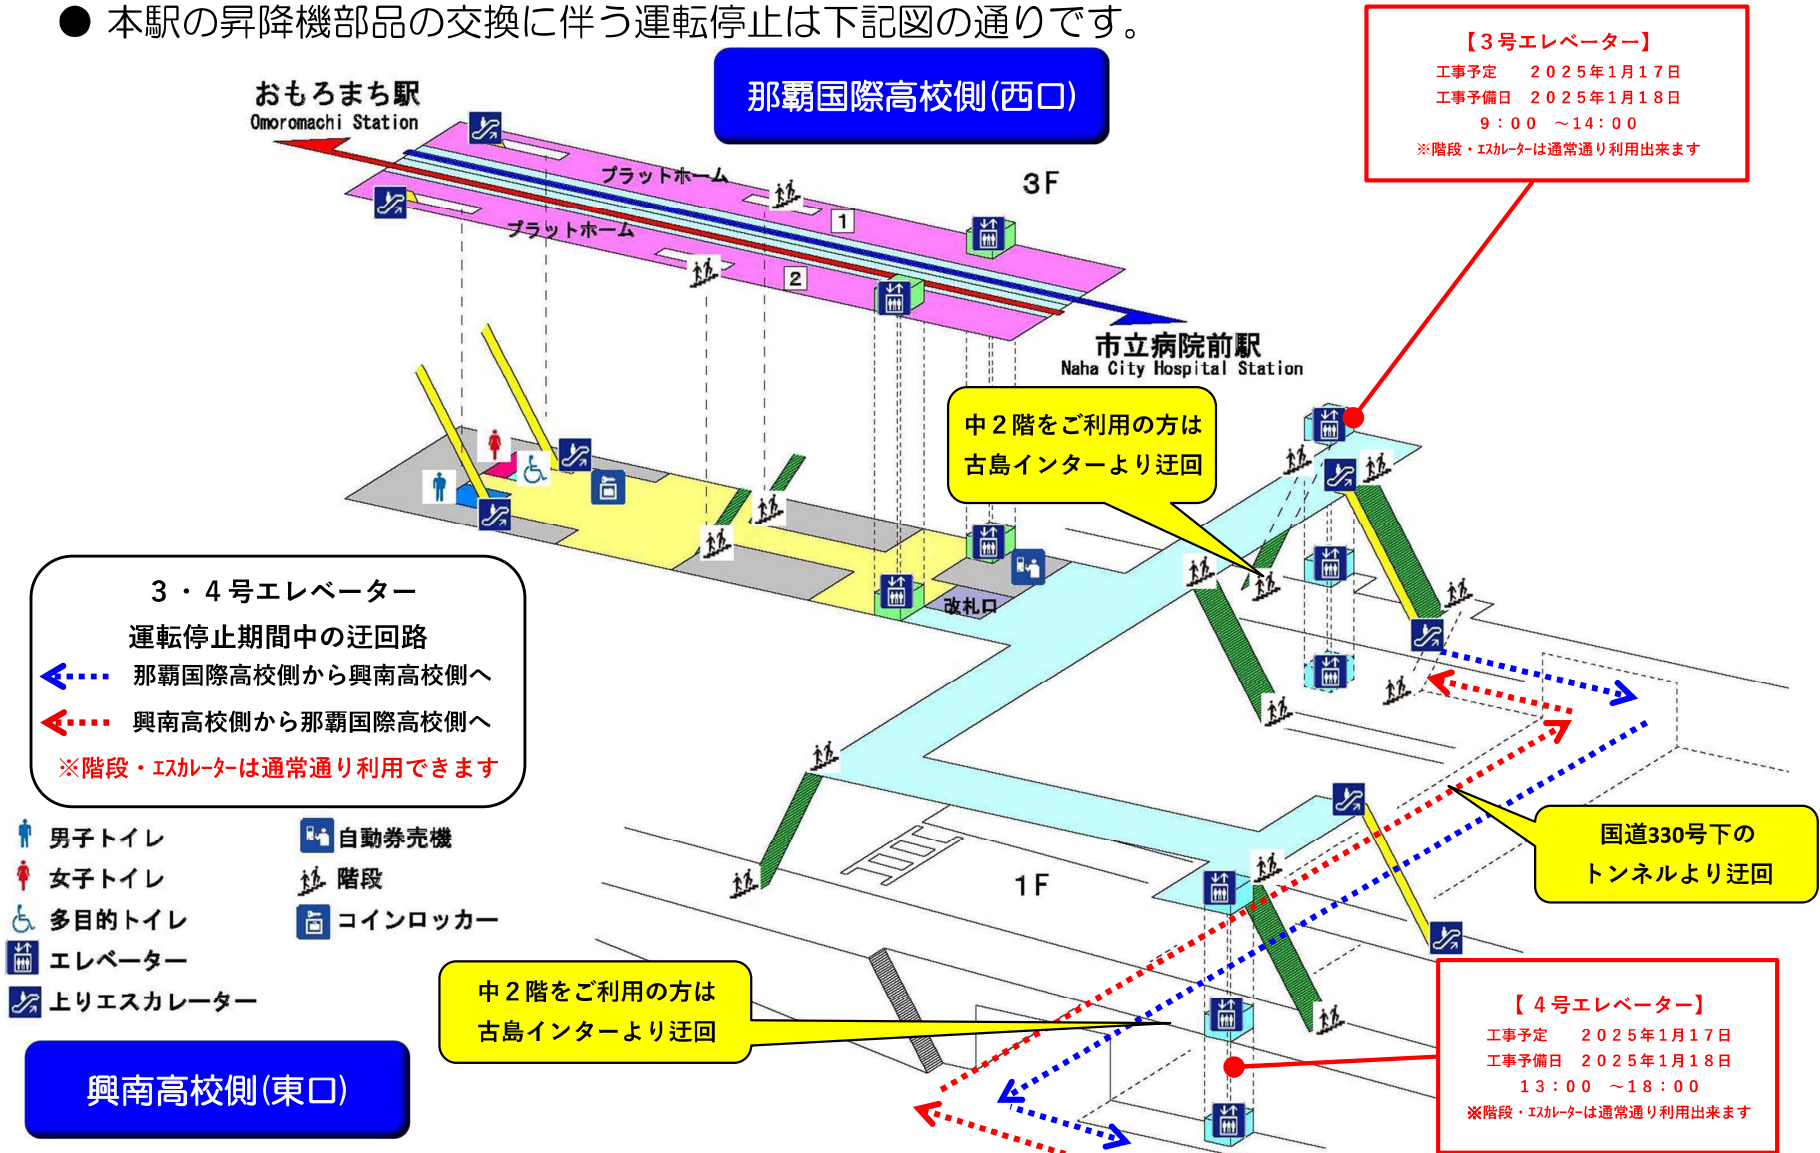

駅より約120m付近のおもろまち駅前交差点

- 男子トイレ
- 女子トイレ
- 多目的トイレ
- エレベーター
- 上りエスカレーター
- 自動券売機
- 階段
- コインロッカー

真嘉比小学校側(東口)

新都心公園側(西口)

工事の案内図

【古島駅】

● 本駅の昇降機部品の交換に伴う運転停止は下記図の通りです。

【3号エレベーター】
工事予定 2025年1月17日
工事予備日 2025年1月18日
9:00 ~ 14:00
※階段・エスカレーターは通常通り利用出来ます

中2階をご利用の方は
古島インターより迂回

**3・4号エレベーター
運転停止期間中の迂回路**
←... 那覇国際高校側から興南高校側へ
←... 興南高校側から那覇国際高校側へ
※階段・エスカレーターは通常通り利用出来ます

- 男子トイレ
- 女子トイレ
- 多目的トイレ
- エレベーター
- 上りエスカレーター
- 自動券売機
- 階段
- コインロッカー

興南高校側(東口)

中2階をご利用の方は
古島インターより迂回

国道330号下の
トンネルより迂回

【4号エレベーター】
工事予定 2025年1月17日
工事予備日 2025年1月18日
13:00 ~ 18:00
※階段・エスカレーターは通常通り利用出来ます

工事の案内図

【市立病院前駅】

● 本駅の昇降機部品の交換に伴う運転停止は下記図の通りです。

工事の案内図

【 儀 保 駅 】

● 本駅の昇降機部品の交換に伴う運転停止は下記図の通りです。