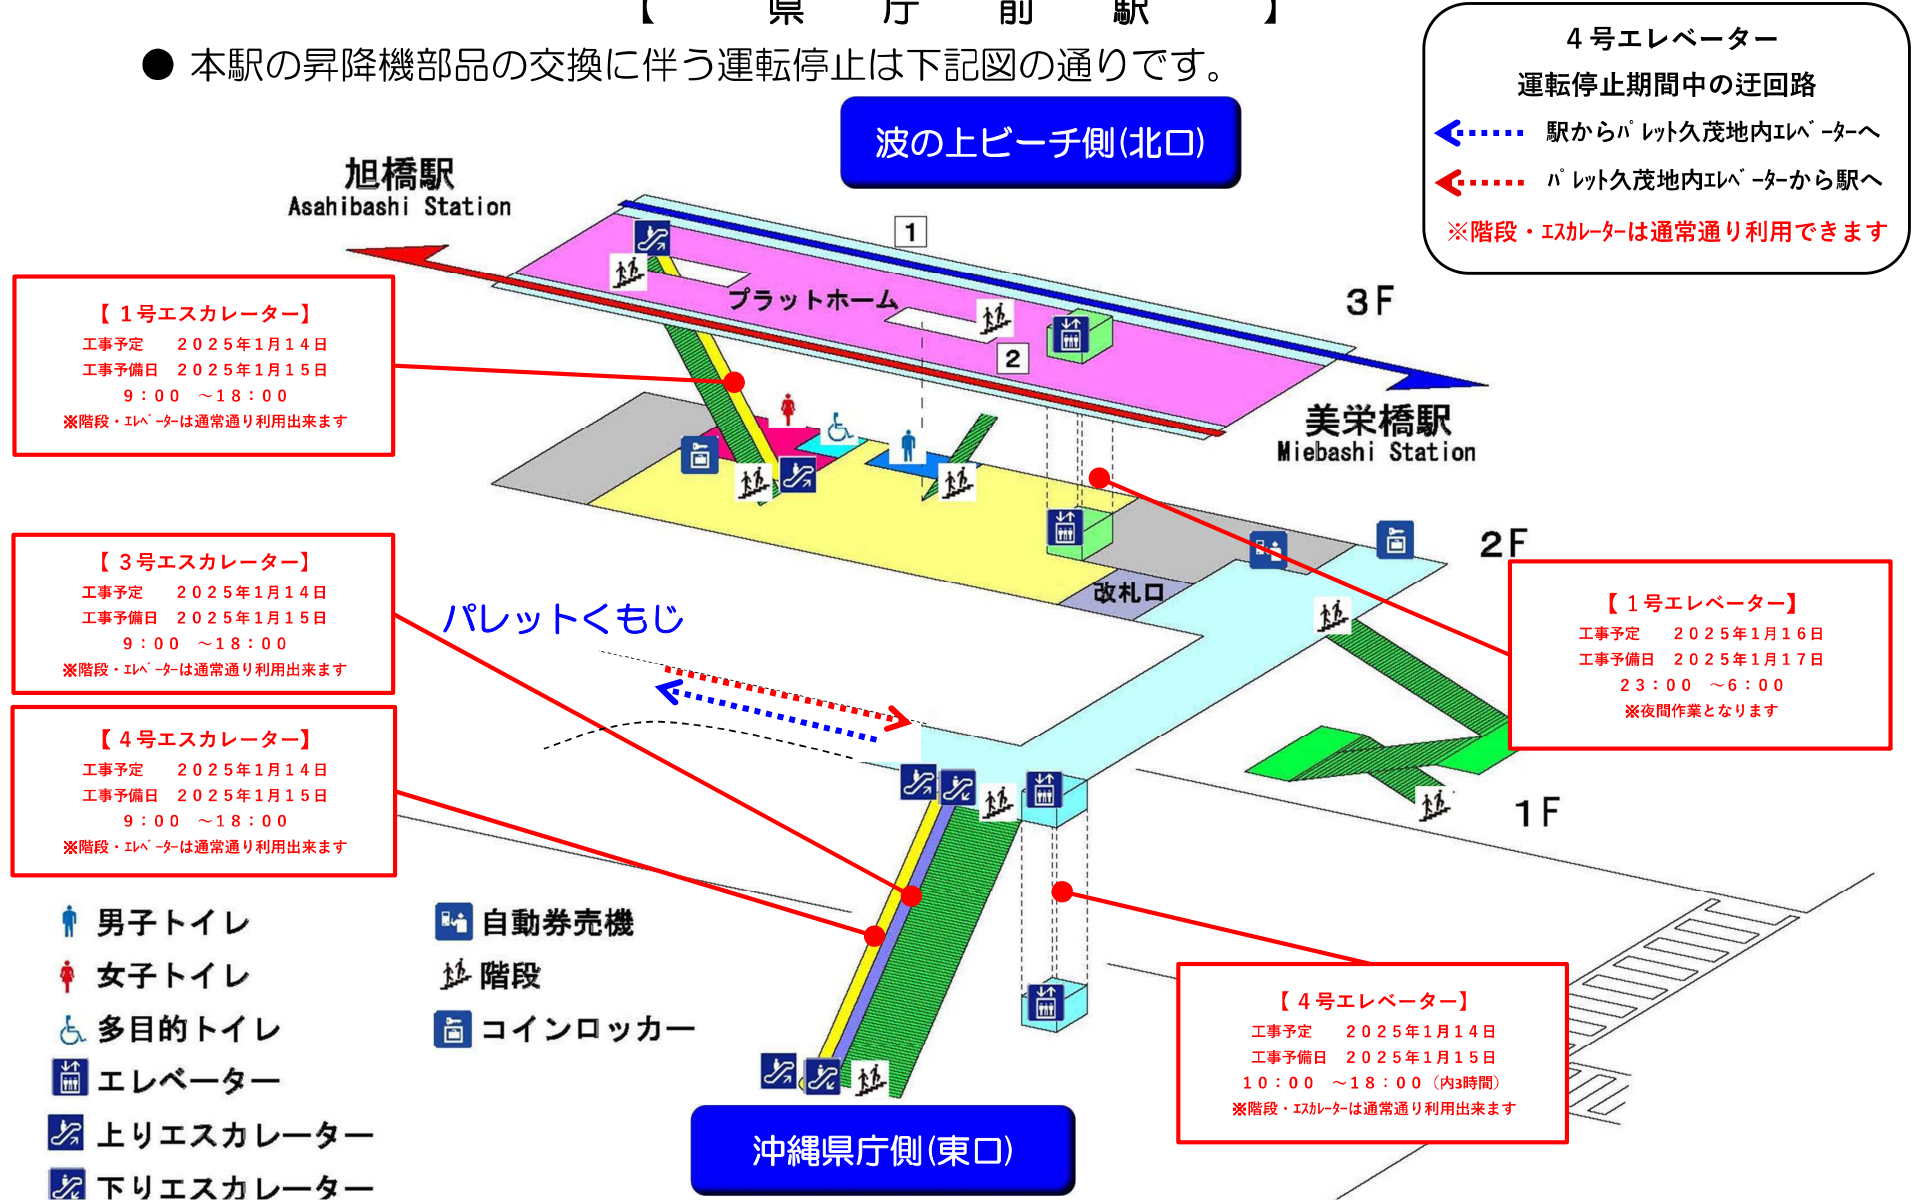

工事の案内図

【 赤 嶺 駅 】

● 本駅の昇降機部品の交換に伴う運転停止は下記図の通りです。

工事の案内図

【小 禄 駅】

● 本駅の昇降機部品の交換に伴う運転停止は下記図の通りです。

工事の案内図

【 奥武山公園駅 】

● 本駅の昇降機部品の交換に伴う運転停止は下記図の通りです。

工事の案内図

【 県庁前駅 】

● 本駅の昇降機部品の交換に伴う運転停止は下記図の通りです。

工事の案内図

【美栄橋駅】

- 本駅の昇降機部品の交換に伴う運転停止は下記図の通りです。

工事の案内図

【安里駅】

● 本駅の昇降機部品の交換に伴う運転停止は下記図の通りです。

工事の案内図

【 おもろまち駅 】

● 本駅の昇降機部品の交換に伴う運転停止は下記図の通りです。

3・4号エレベーター
 運転停止期間中の迂回路
 ← 新都心公園側から真嘉比小学校側へ
 ← 真嘉比小学校側から新都心公園側へ
 ※階段・エスカレーターは通常通り利用出来ます

【3号エレベーター】
 工事予定 2024年12月17日～18日
 予備日 2024年12月20日
 9:00 ~ 20:00 (作業時間のみ停止)
 ※階段・エスカレーターは通常通り利用出来ます

駅より約120m付近のおもろまち駅前交差点

- 男子トイレ
- 女子トイレ
- 多目的トイレ
- エレベーター
- 上りエスカレーター
- 自動券売機
- 階段
- コインロッカー

真嘉比小学校側(東口)

新都心公園側(西口)

工事の案内図

【古島駅】

● 本駅の昇降機部品の交換に伴う運転停止は下記図の通りです。

【3号エレベーター】
工事予定 2025年1月17日
工事予備日 2025年1月18日
9:00 ~ 14:00
※階段・エスカレーターは通常通り利用出来ます