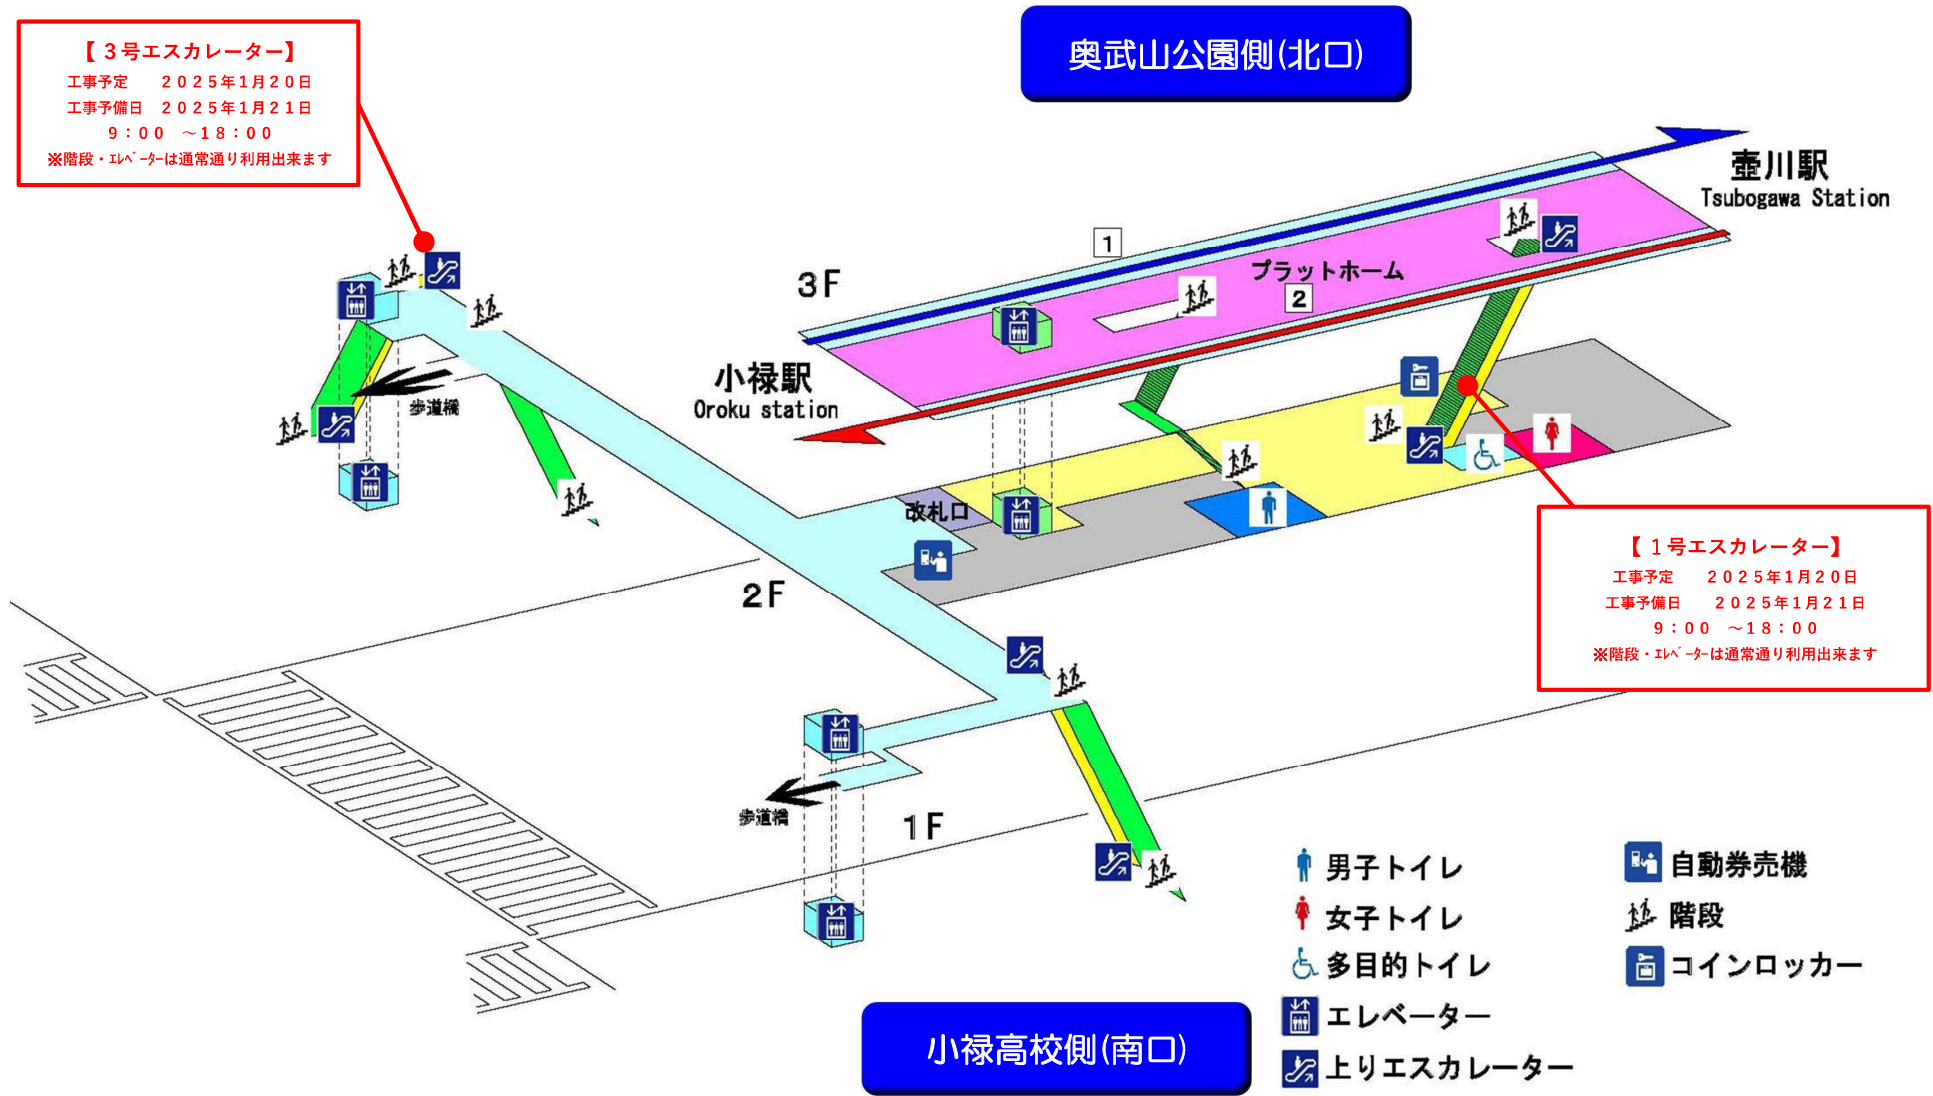

工事の案内図

【 赤 嶺 駅 】

● 本駅の昇降機部品の交換に伴う運転停止は下記図の通りです。

工事の案内図

【小 禄 駅】

● 本駅の昇降機部品の交換に伴う運転停止は下記図の通りです。

工事の案内図

【 奥武山公園駅 】

● 本駅の昇降機部品の交換に伴う運転停止は下記図の通りです。

工事の案内図

【 県庁前駅 】

● 本駅の昇降機部品の交換に伴う運転停止は下記図の通りです。

工事の案内図

【美栄橋駅】

- 本駅の昇降機部品の交換に伴う運転停止は下記図の通りです。

工事の案内図

駅より約120m付近のおもろまち駅前交差点

- 男子トイレ
- 女子トイレ
- 多目的トイレ
- エレベーター
- 上りエスカレーター
- 自動券売機
- 階段
- コインロッカー

真嘉比小学校側(東口)

新都心公園側(西口)

工事の案内図

【古島駅】

● 本駅の昇降機部品の交換に伴う運転停止は下記図の通りです。

【3号エレベーター】
工事予定 2025年1月17日
工事予備日 2025年1月18日
9:00 ~ 14:00
※階段・エスカレーターは通常通り利用出来ます

国道330号下の
トンネルより迂回

【4号エレベーター】
工事予定 2025年1月17日
工事予備日 2025年1月18日
13:00 ~ 18:00
※階段・エスカレーターは通常通り利用出来ます

工事の案内図

【市立病院前駅】

● 本駅の昇降機部品の交換に伴う運転停止は下記図の通りです。

工事の案内図

【 儀 保 駅 】

● 本駅の昇降機部品の交換に伴う運転停止は下記図の通りです。