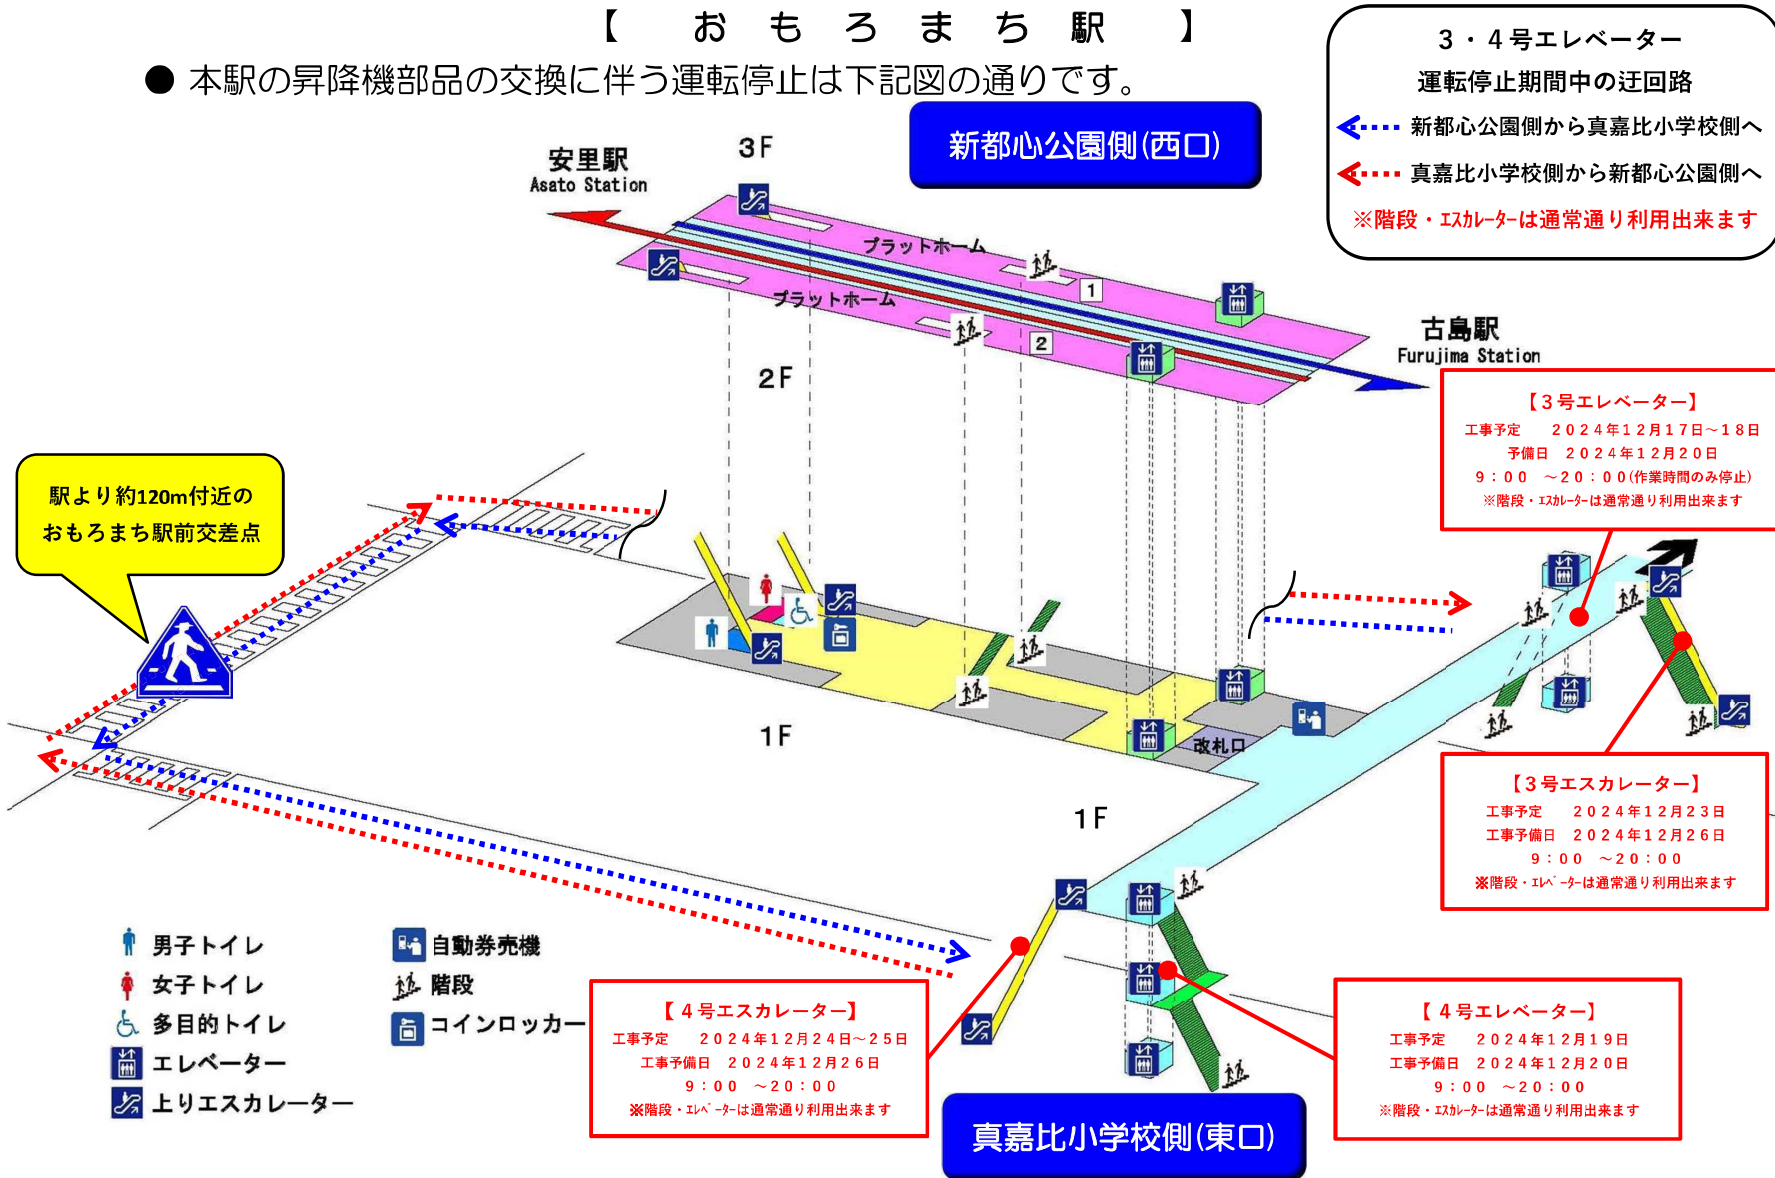

● 本駅の昇降機部品の交換に伴う運転停止は下記図の通りです。

工事の案内図

【 県庁前駅 】

● 本駅の昇降機部品の交換に伴う運転停止は下記図の通りです。

工事の案内図

【美栄橋駅】

- 本駅の昇降機部品の交換に伴う運転停止は下記図の通りです。

工事の案内図

【安里駅】

● 本駅の昇降機部品の交換に伴う運転停止は下記図の通りです。

工事の案内図

【 おもろまち駅 】

● 本駅の昇降機部品の交換に伴う運転停止は下記図の通りです。

3・4号エレベーター
 運転停止期間中の迂回路
 ← 新都心公園側から真嘉比小学校側へ
 ← 真嘉比小学校側から新都心公園側へ
 ※階段・エスカレーターは通常通り利用出来ます

【3号エレベーター】
 工事予定 2024年12月17日～18日
 予備日 2024年12月20日
 9:00 ~ 20:00 (作業時間のみ停止)
 ※階段・エスカレーターは通常通り利用出来ます

駅より約120m付近のおもろまち駅前交差点

- 男子トイレ
- 女子トイレ
- 多目的トイレ
- エレベーター
- 上りエスカレーター
- 自動券売機
- 階段
- コインロッカー

真嘉比小学校側(東口)

新都心公園側(西口)

工事の案内図

【古島駅】

● 本駅の昇降機部品の交換に伴う運転停止は下記図の通りです。

【3号エレベーター】
工事予定 2025年1月17日
工事予備日 2025年1月18日
9:00 ~ 14:00
※階段・エスカレーターは通常通り利用出来ます