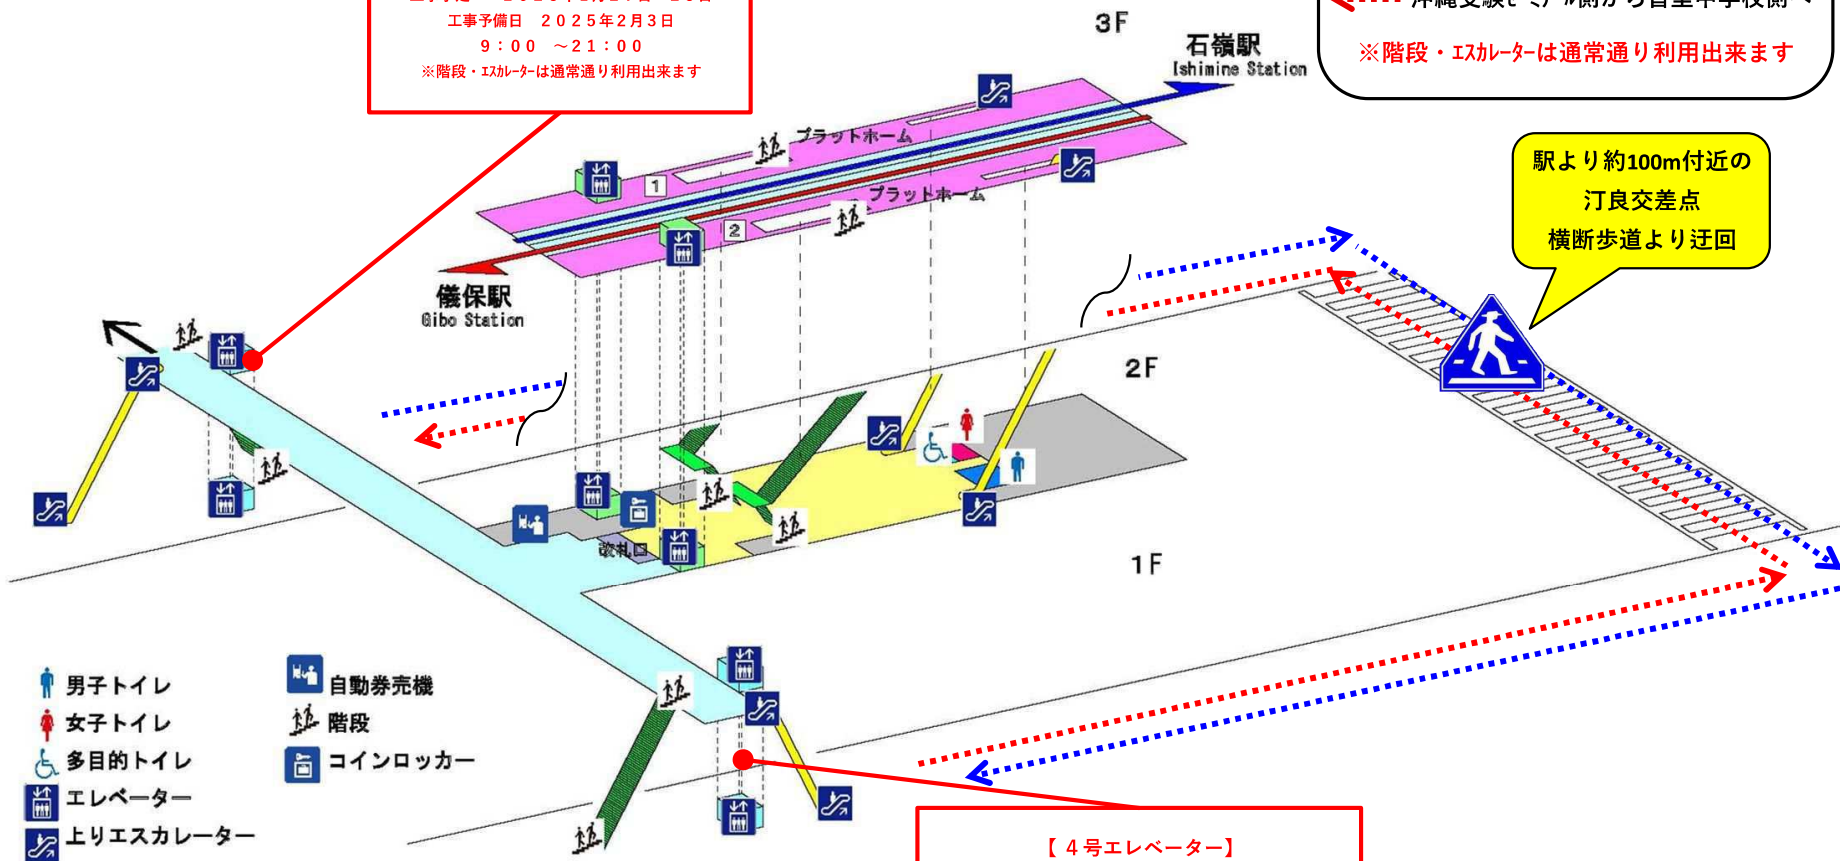

国道330号下の
トンネルより迂回

【4号エレベーター】
工事予定 2025年1月17日
工事予備日 2025年1月18日
13:00 ~ 18:00
※階段・エスカレーターは通常通り利用出来ます

工事の案内図

【市立病院前駅】

● 本駅の昇降機部品の交換に伴う運転停止は下記図の通りです。

工事の案内図

【 儀 保 駅 】

● 本駅の昇降機部品の交換に伴う運転停止は下記図の通りです。

工事の案内図

【首里駅】

● 本駅の昇降機部品の交換に伴う運転停止は下記図の通りです。

【3号エレベーター】

工事予定 2025年1月27日～29日
 工事準備日 2025年2月3日
 9:00～21:00
 ※階段・エスカレーターは通常通り利用出来ます

首里中学校側(北口)

3・4号エレベーター 運転停止期間中の迂回路

←.....首里中学校側から沖縄受験ゼミナル側へ

←.....沖縄受験ゼミナル側から首里中学校側へ

※階段・エスカレーターは通常通り利用出来ます

駅より約100m付近の
汀良交差点
横断歩道より迂回

沖縄受験ゼミナル側(南口)

【4号エレベーター】

工事予定 2025年1月30日～2月1日
 工事準備日 2025年2月3日
 9:00～21:00
 ※階段・エスカレーターは通常通り利用出来ます