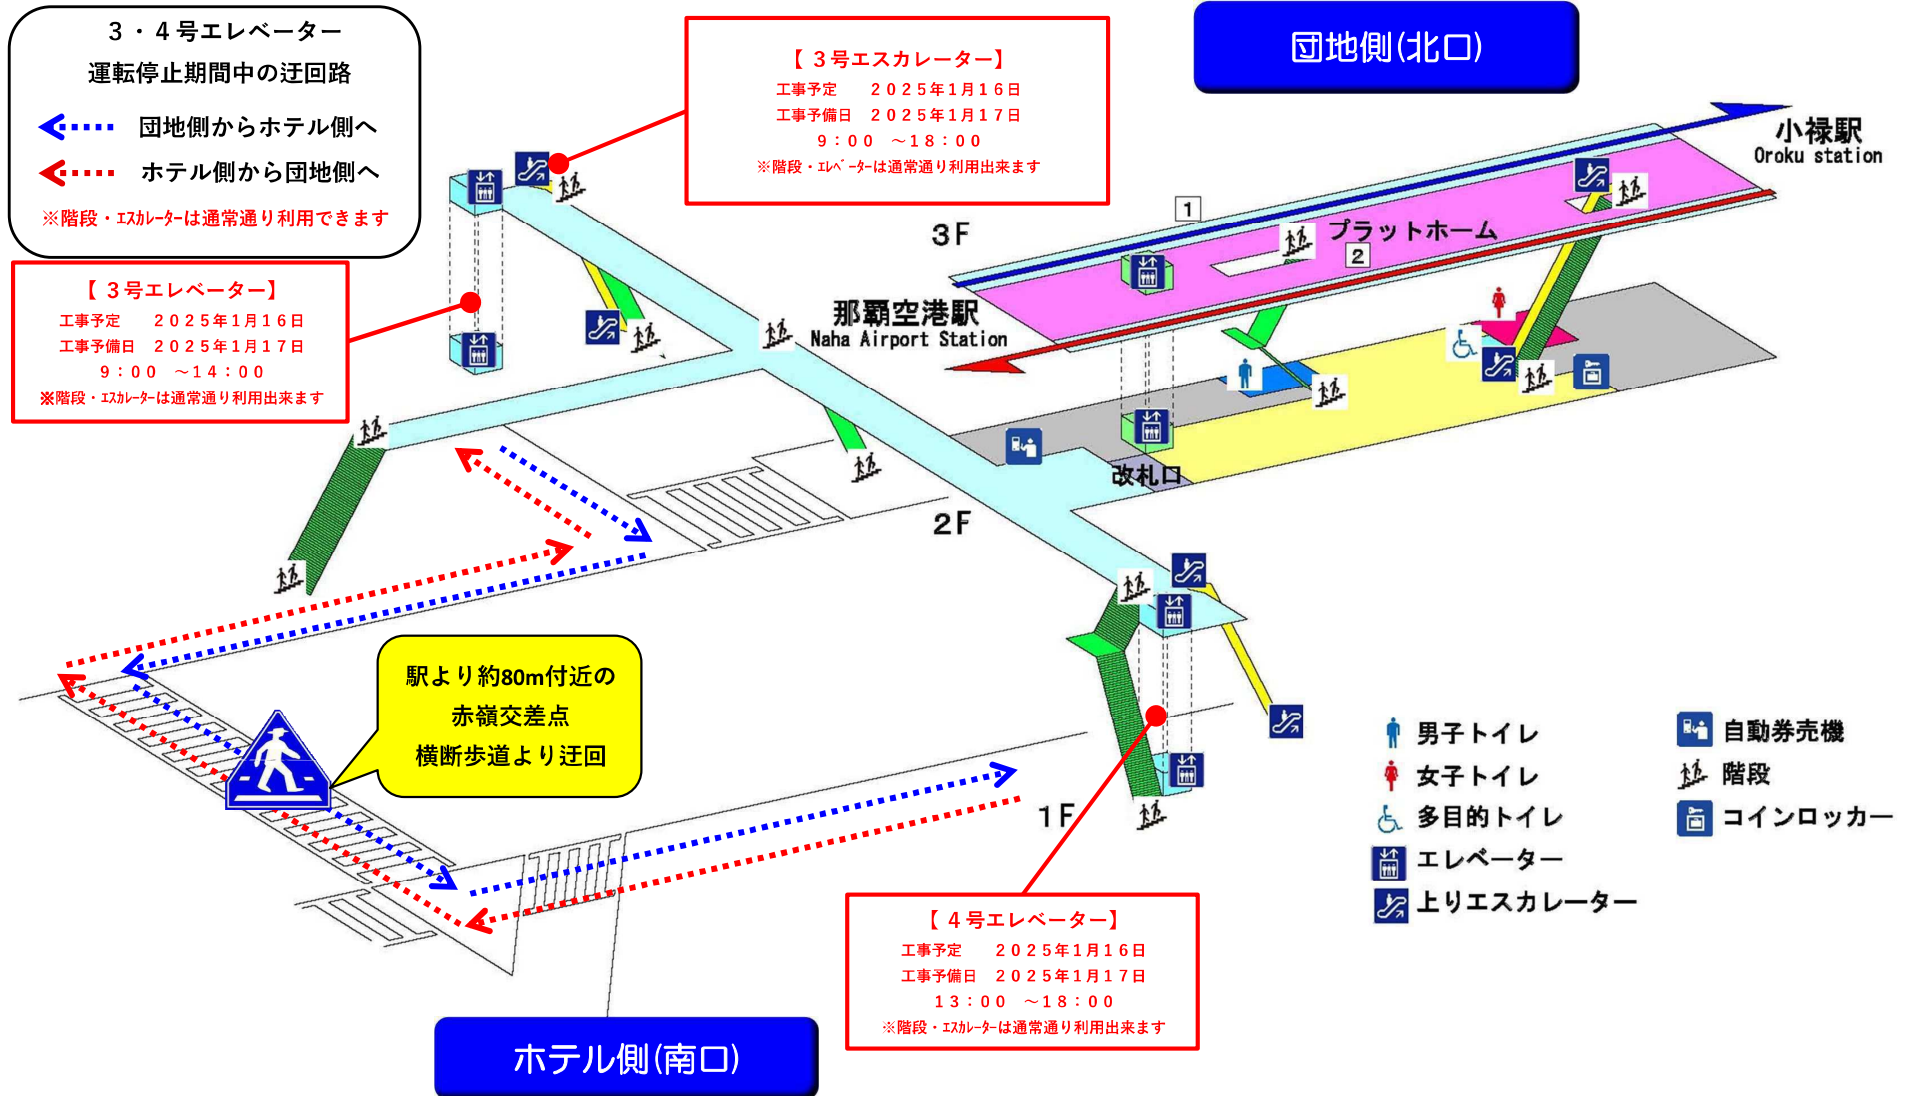

エレベーター・エスカレーター運転停止のお知らせ

エレベーター・エスカレーターの部品交換のため、各駅にて下表のとおり**運転停止**をさせていただきます。ご不便をお掛けして申し訳ありませんが、予めご了承くださいませよう。宜しくお願い申し上げます。

※ 作業の状況により下記日程に変更が生じる場合があります。

昇降機 EV:エレベーター、ESC:エスカレーター

記号の意味：△…作業時間のみ停止 ×…24時間連続停止 ■…予備日

工事の案内図

【 赤 嶺 駅 】

● 本駅の昇降機部品の交換に伴う運転停止は下記図の通りです。

工事の案内図

【小 禄 駅】

● 本駅の昇降機部品の交換に伴う運転停止は下記図の通りです。

工事の案内図

【 奥武山公園駅 】

駅より約120m付近のおもろまち駅前交差点

- 男子トイレ
- 女子トイレ
- 多目的トイレ
- エレベーター
- 上りエスカレーター
- 自動券売機
- 階段
- コインロッカー

真嘉比小学校側(東口)

新都心公園側(西口)

工事の案内図

【古島駅】

● 本駅の昇降機部品の交換に伴う運転停止は下記図の通りです。

【3号エレベーター】
工事予定 2025年1月17日
工事予備日 2025年1月18日
9:00 ~ 14:00
※階段・エスカレーターは通常通り利用出来ます

国道330号下の
トンネルより迂回

【4号エレベーター】
工事予定 2025年1月17日
工事予備日 2025年1月18日
13:00 ~ 18:00
※階段・エスカレーターは通常通り利用出来ます

工事の案内図

【市立病院前駅】

● 本駅の昇降機部品の交換に伴う運転停止は下記図の通りです。

工事の案内図

【 儀 保 駅 】

● 本駅の昇降機部品の交換に伴う運転停止は下記図の通りです。